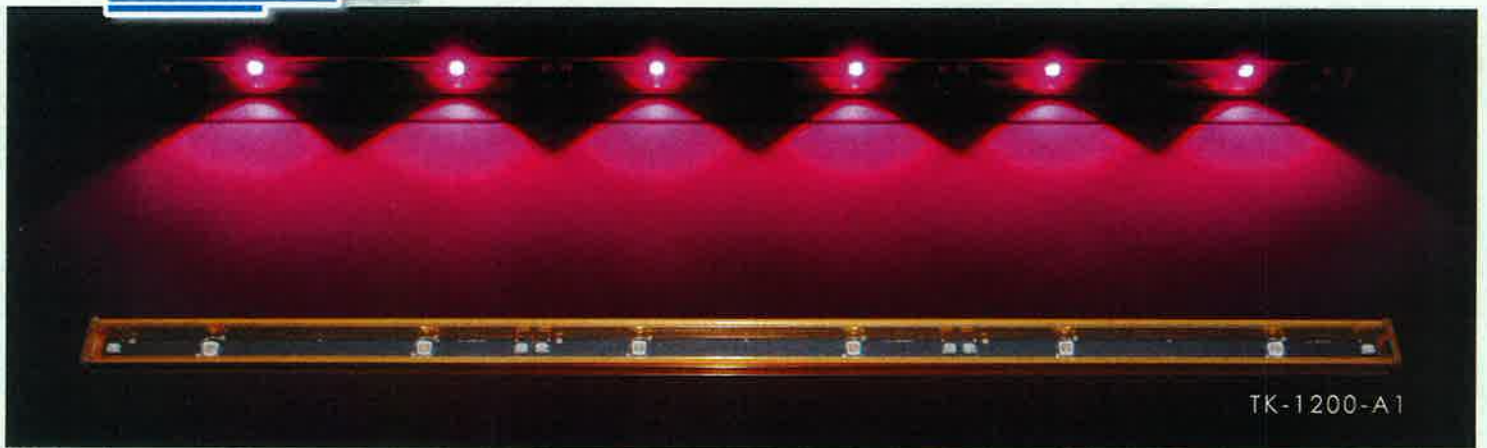

清掃が簡単に行えるよう、各部の機構に工夫しています。

G CUBE II 外寸

植物栽培専用 LED 照明

SAI·BY·LED

※1. 左側面のファン (10mm) と右側面の通気口 (5mm) の部分側面から出ております。

防水 & 高出力になりました。

研究機関の永年の栽培データにより植物の生育に好ましい光の波長をLEDで再現。技術と工夫でムラのない光を植物に注ぐことが可能になりました。また、G CUBE II に搭載されている SaiBy-LED は防水型となり、従来のものより高出力になっております。 ※当社比