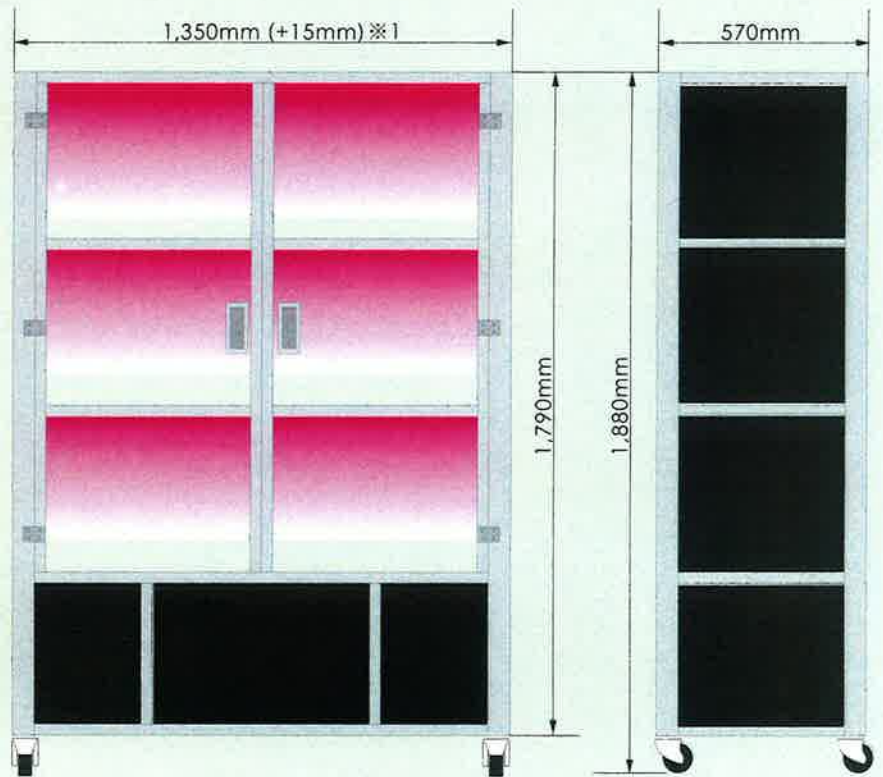

大きさ3タイプ

三つのサイズを用意、目的に応じて選ぶことができます。

※本パンフレットは一番大きなタイプです。

より安全に

本体に使用する部品は ROHS 規格品を使用していますので、安心してご使用いただけます。

棚ごとに変更

各棚の LED 灯、換気ファンは必要に応じて「入」「切」することができます。また、液肥の経路も上段から下段に変更することもできます。

使いやすさを追求

清掃が簡単に行えるよう、各部の機構に工夫しています。

G CUBE II 外寸

植物栽培専用 LED 照明

SAI·BY·LED

※1. 左側面のファン (10mm) と右側面の通気口 (5mm) の部分側面から出ております。

防水 & 高出力になりました。

研究機関の永年の栽培データにより植物の生育に好ましい光の波長をLEDで再現。技術と工夫でムラのない光を植物に注ぐことが可能になりました。また、G CUBE II に搭載されている SaiBy-LED は防水型となり、従来のものより高出力になっております。 ※当社比