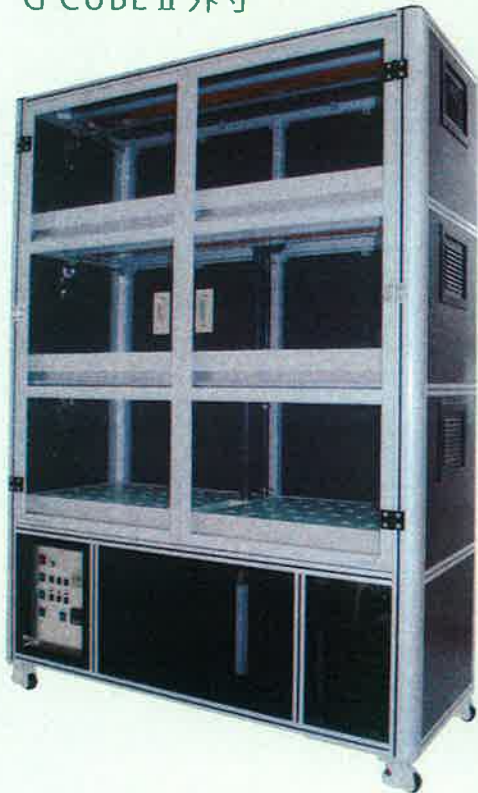

G CUBE II は消費電力を極限まで抑えた省エネ設計となっており、ランニングコストを低く抑えることができます。

便利なキャスター付

本体のアジャスター付きキャスターにより、移動や水平固定も簡単に行えます。

内部温度調整

外気温度が低い場合は、サーモセンサーにより LED 灯の放熱も利用して温度調整を行えます。※外気温度 15℃ 以上の場合

暑さ対策

外気温度が高い場合でも冷水機(オプション)により循環する液肥の温度を調整することができます。

大きさ3タイプ

三つのサイズを用意、目的に応じて選ぶことができます。

※本パンフレットは一番大きなタイプです。

より安全に

本体に使用する部品は ROHS 規格品を使用していますので、安心してご使用いただけます。

棚ごとに変更

各棚の LED 灯、換気ファンは必要に応じて「入」「切」することができます。また、液肥の経路も上段から下段に変更することもできます。

使いやすさを追求

清掃が簡単に行えるよう、各部の機構に工夫しています。

G CUBE II 外寸

植物栽培専用 LED 照明

SAI·BY·LED

※1. 左側面のファン (10mm) と右側面の通気口 (5mm) の部分側面から出ております。

防水 & 高出力になりました。

研究機関の永年の栽培データにより植物の生育に好ましい光の波長をLEDで再現。技術と工夫でムラのない光を植物に注ぐことが可能になりました。また、G CUBE II に搭載されている SaiBy-LED は防水型となり、従来のものより高出力になっております。 ※当社比