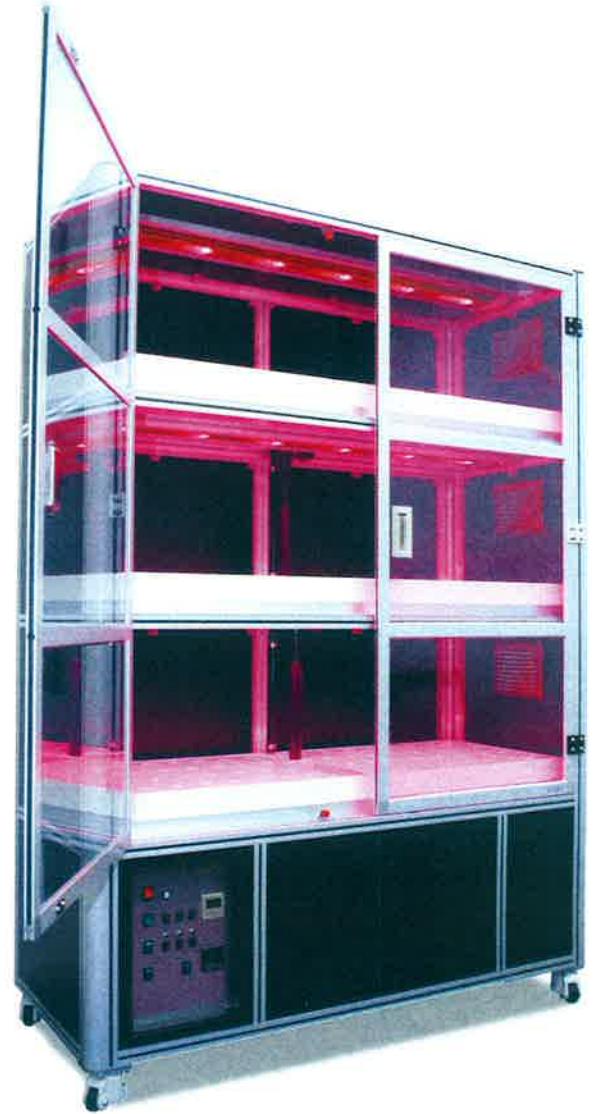

G CUBE II 仕様

定格電圧 AC100V

消費電力

- ・定格周波数 50 / 60Hz
- ・通常稼働電力 142~158W / 166W~186W
- ・冷水器(オプション) 154W / 177W

水量

- ・ウォーターバケット1 約 25L
- ・ウォーターバケット2 約 25L
- ・ウォーターバケット3 約 25L
- ・貯水タンク水量 約 45L
- ・満水時総水量(規定水量) 約 120L

重量

- ・本体 約 155kg
- ・満水時総重量 約 275kg

栽培可能株数 144株

※株付けホールを3段合計で144穴設定しており品種等で異なりますが最大で144株が様々な品種野菜が一度に栽培可能です。

コントロールパネルの機能

各制御先部	メイン電源スイッチ	各部スイッチ・制御
LED 灯	○	LED 各棚スイッチ
		LED タイマースイッチ
換気ファン	○	サーモセンサースイッチ
マグネットポンプ	○	ポンプ用スイッチ
冷水機	○	冷水器用スイッチ・温度設定

www.saiby-led.com

※当パンフレットの文章・画像の無断転載・複製を禁止します。尚、仕様等は改良等諸事情で変更する場合がございます。

製造・販売

THREE TECH 株式会社スリーテック

〒522-0222 滋賀県彦根市南川瀬町1497-5
TEL 0749-28-7010 FAX 0749-28-7011
URL <http://www.3tech.co.jp>

お問い合わせ